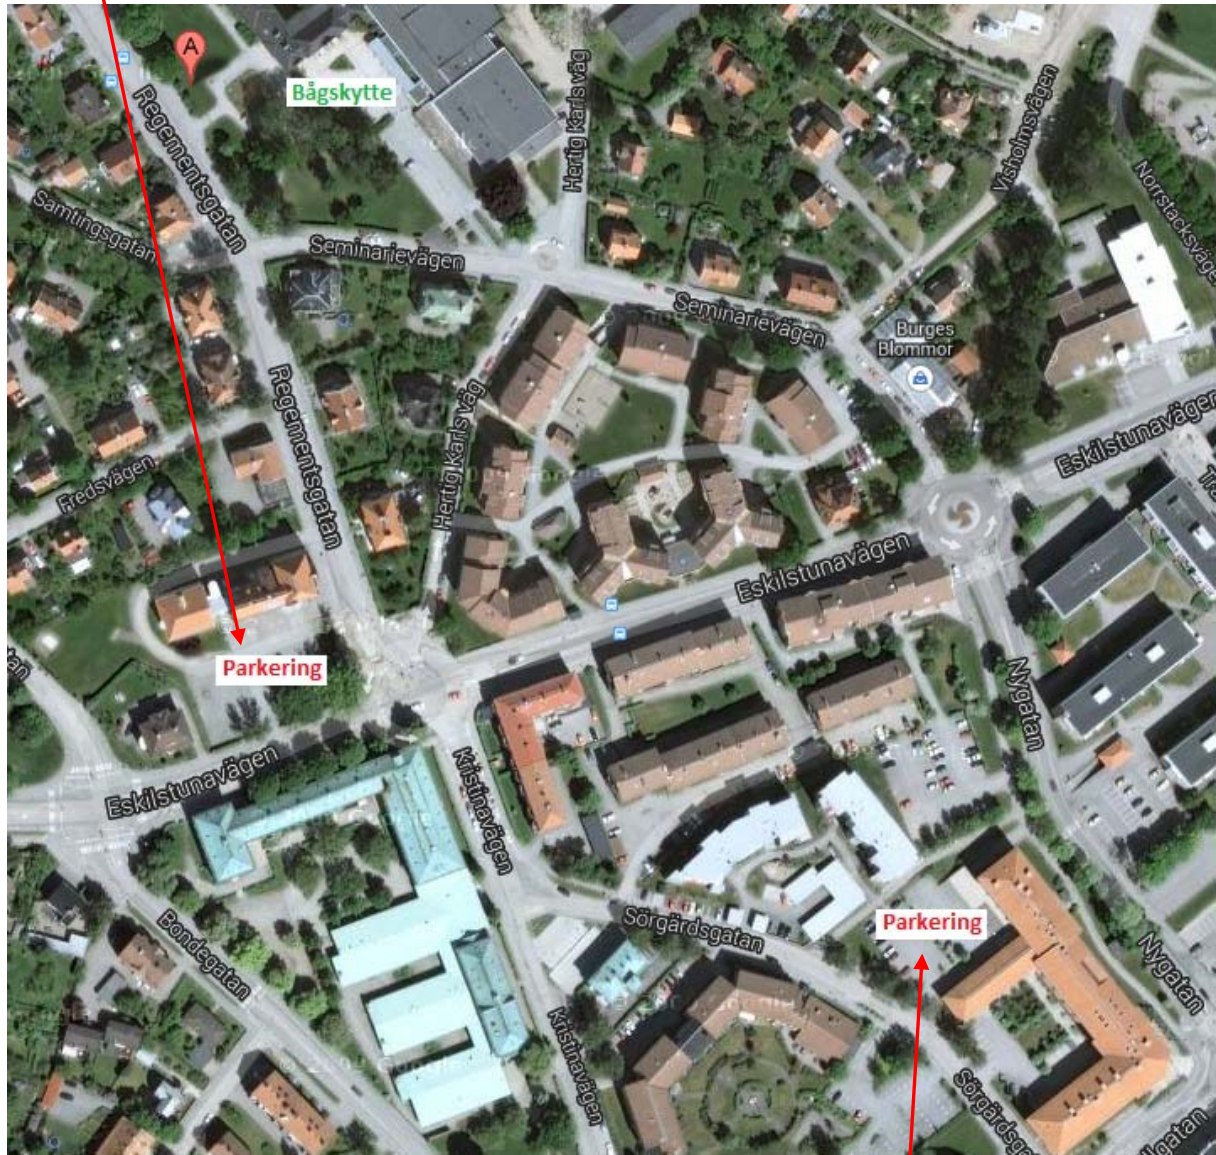

Hitta till **J-SM Thomas Arena** i Strängnäs.

Adress: Regementsgatan 10, Strängnäs. (Märkt **Bågskytte** på kartan)

**Parkering Kulturskolan** / Adress: Eskilstunavägen 14

Karta över Strängnäs

**Parkering Kommunhus** / Adress: Nygatan 10,

Parkeringen är på baksidan av kommunhuset, med infart är från Sörgårdsgatan